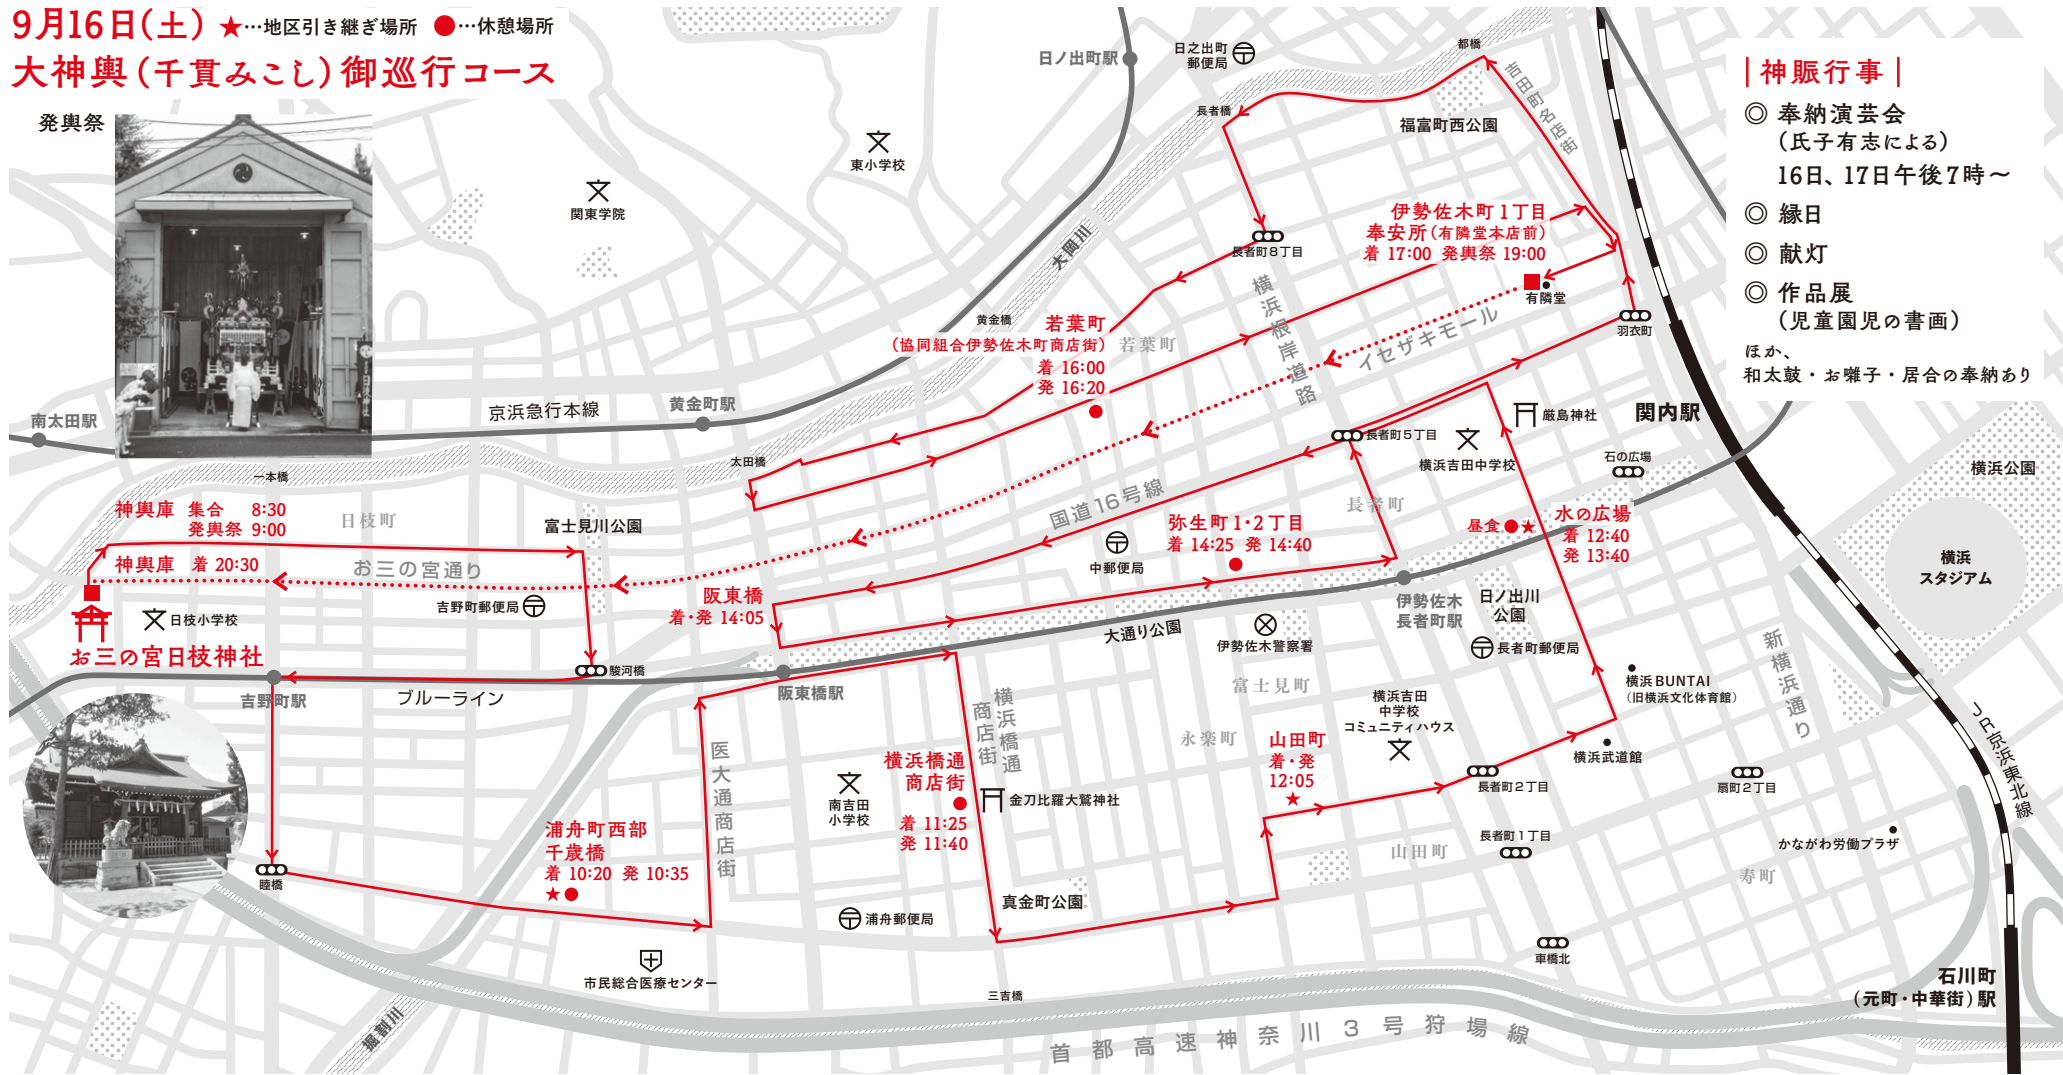

9月16日(土) ★地区引き継ぎ場所 ●休憩場所
大神輿(千貫みこし)御巡行コース

発輿祭

神賑行事

- ◎ 奉納演芸会 (氏子有志による) 16日、17日午後7時～
 - ◎ 縁日
 - ◎ 献灯
 - ◎ 作品展 (児童園児の書画)
- ほか、和太鼓・お囃子・居合の奉納あり

神社大神輿御巡行 行列順序

御巡行(昼間)☀	還御行列(夜間)🌙
↑ 進行方向	↑ 進行方向
先導車	先導車
金棒	金棒
先祓神職	先祓神職
社名旗	社名旗
猿田彦	猿田彦
太鼓	太鼓
四地区委員長	木遣り
責任役員	四地区委員長
賽銭箱	責任役員
大神輿(牽引車)	高張提灯(各地区町内祭礼委員)
宮司	賽銭箱
神職	大神輿(牽引車)
各地区町内祭礼委員	宮司
後方車	神職
	高張提灯(各地区町内祭礼委員)
	後方車

9月17日(日)
町内神輿 連合渡御 (神輿パレード)

出発時刻: 9月17日(日)午前9時00分

出発場所: 日枝神社

順路: お三の宮通り～イセザキモール～吉田町

各町内神輿台数(地区別渡御順)

埋地地区	町名
埋地七ヶ町連合	山吹町・富士見町・長者町三・四丁目連合
三吉・千歳町	長寿
フロール山田町第一	フロール山田町第二
モアレ横浜富士見町	

宮本地区	町名	大	小
1.	新川町	1	-
2.	高砂町	1	-
3.	日枝東部	1	-
5.	日枝西部	1	-
6.	南吉田町	1	1
7.	山王町	1	1
8.	吉野町	1	-
	二葉町	-	-
計		7	2

伊勢佐木地区	町名	大	小
1.	曙・弥生五丁目	1	-
2.	伊勢佐木町七丁目	1	-
3.	伊勢佐木町六丁目	1	-
5.	伊勢佐木町五丁目	1	-
6.	伊勢佐木町四丁目	1	-
7.	伊勢佐木町一・二丁目	1	-
8.	長者町七・八・九丁目	1	-
10.	若葉町	1	-
11.	吉田町	1	-
	伊勢佐木町三丁目	-	-
	末吉町一・二丁目	-	-
	末吉三・四丁目	-	-
	弥生町一・二丁目	-	-
	曙町一・二丁目	-	-
	曙・弥生三・四丁目	-	-
	福富町	-	-
	長者町五・六丁目	-	-
計		9	0

寿東部地区	町名	大	小
1.	浦舟町東部	1	-
2.	真金町第一	1	-
3.	高根町西	1	-
5.	万世町	1	-
6.	白妙町二部	1	-
	浦舟町西部	-	-
	高根町東	-	-
	白妙町第一	-	-
	真金町二丁目	-	-
	永楽町	-	-
計		5	0